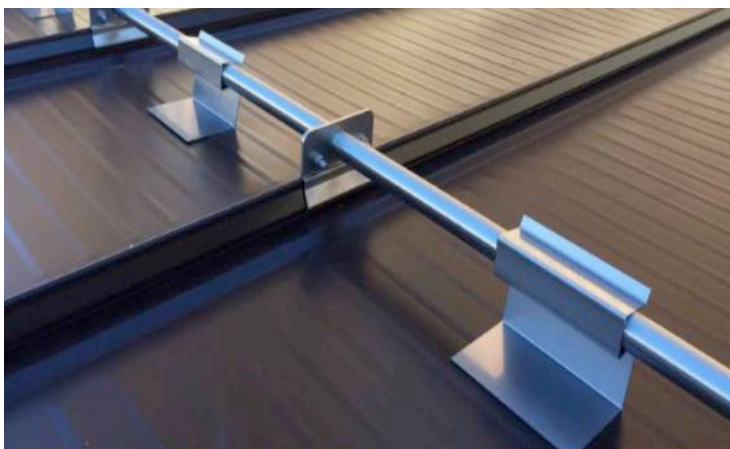

Perfiladora em obra

Grandes comprimentos

ELYSIUM – Vantagens vs coberturas engatilhadas

Sem as desvantagem das coberturas engatilhadas

Sem patilhas

Sem rotura pelas patilhas

Montagem fácil e rápida

Bandeja estrutural, transitável

Perfiladora em obra
sem necessidade de estrutura

Possibilidade de substituição

Elemento translucido integrado

ELYSUN SISTEMA FOTOVOLTAICO

Para fixação directa dos
modulos fv, ou para
montagem de subestrutura
onde se instalam os
modulos fotovoltaicos

ELYSIUM – Gama de acessórios

ELYSAFE

Sistema segurança certificado

ELYSNOW

Dispositivos de retenção de neve

ELYRIDGE

Sistema de cumeeira

O sistema Elysium permite a requalificação de edifícios existentes e a criação de novas envolventes com intervenções altamente técnicas, mas sem descuidar o impacto estético da obra como um todo.