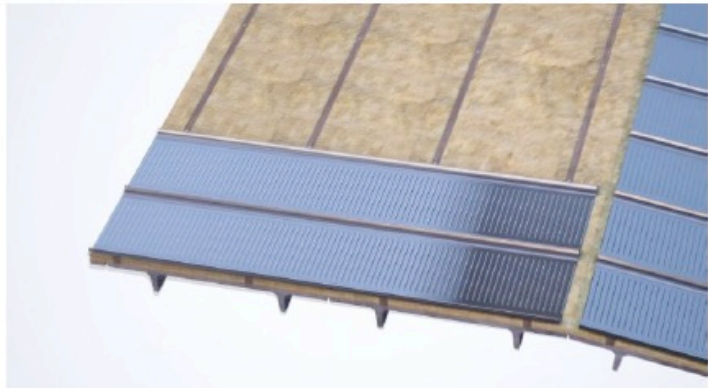

ELYSIUM – Coberturas e fachadas clipadas

ELYSIUM