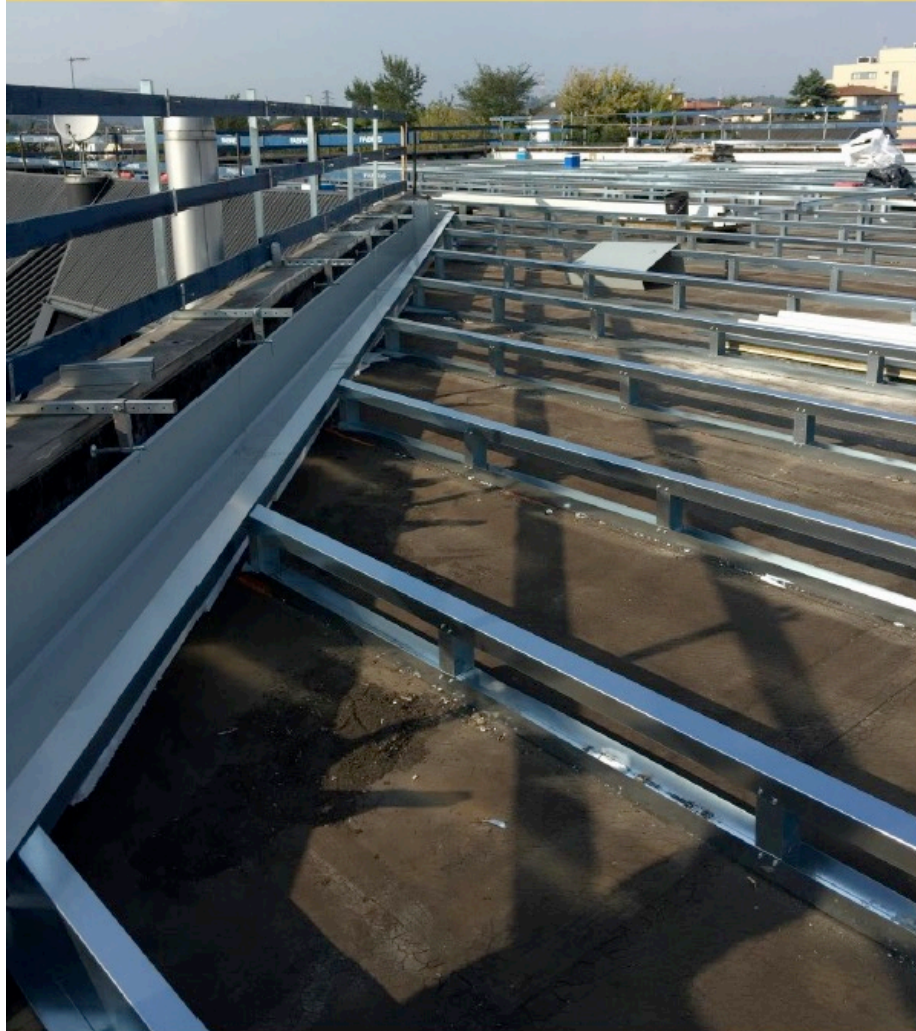

ELYSIUM – Obras: Reabilitação cobertura c/tela betuminosa