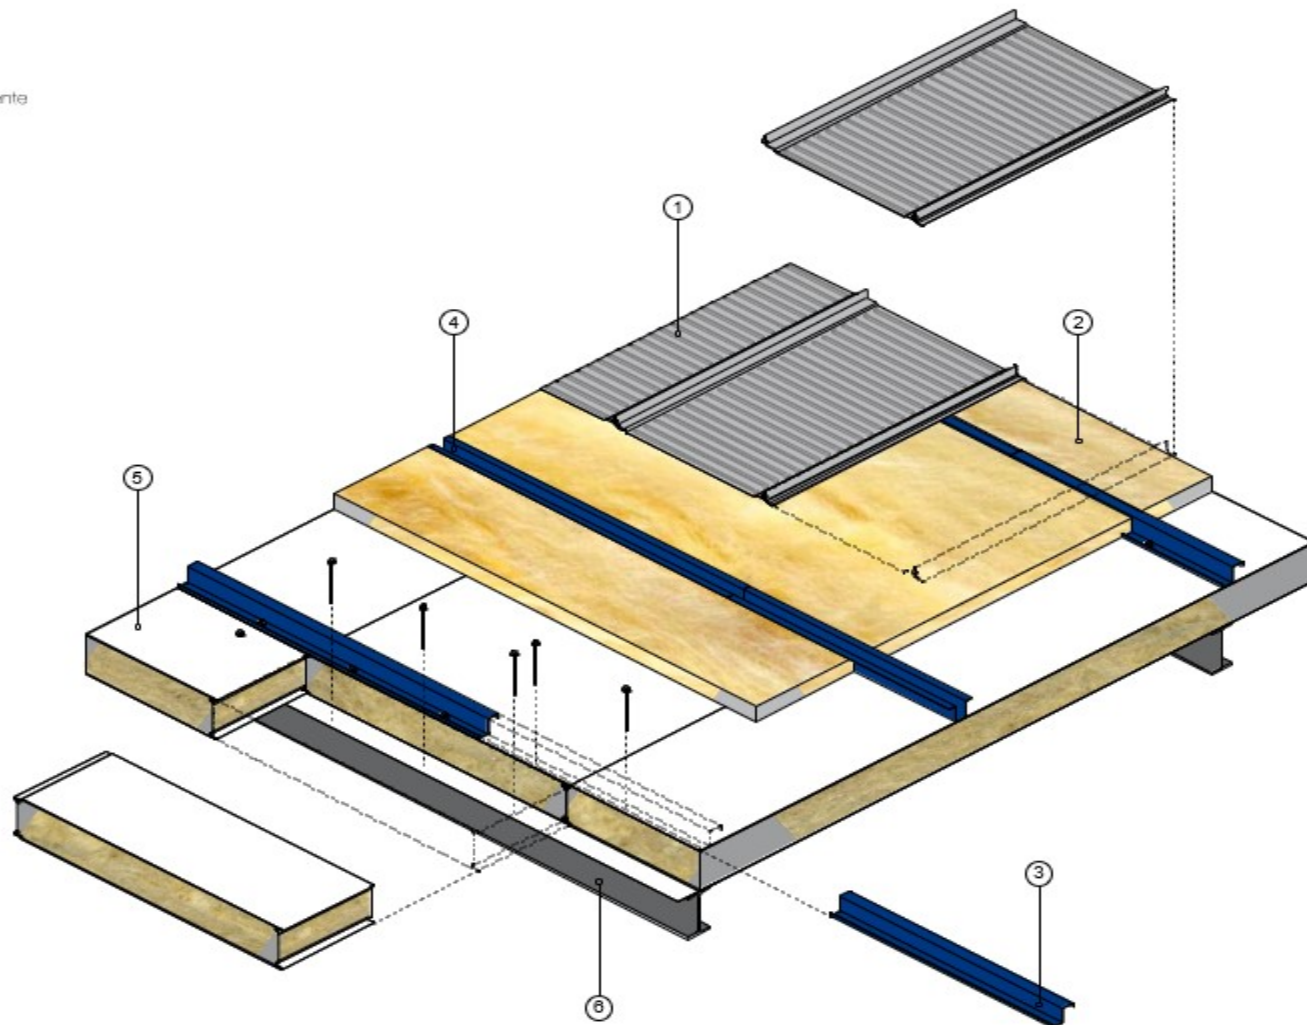

O sistema de cobertura metálica Elysium foi especificamente desenvolvido para poder acomodar a instalação de sistemas fotovoltaicos mantendo todas as suas características, e é utilizado habitualmente com isolamentos térmicos minerais para maior eficiência energética dos edifícios.

SISTEMA DE COBERTURA

ELYSIUM – Obras: Pavilhao desportivo Guastalla (Italia)

1. Lastre di copertura ELYSIUM PLUS
2. Isolamento termico integrativo in lana di vetro
3. Sottostruttura in profil a "Z" in acciaio
4. Rimpriatura in profil a "Q" in acciaio
5. Pannello metallico preadibentato con lato a vista foncoassorbente
6. Struttura portante di progetto