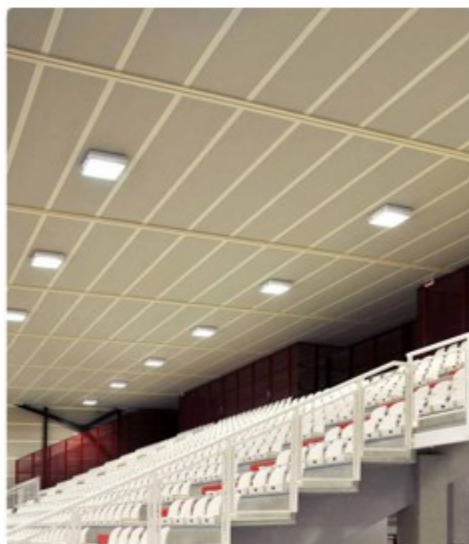

ELYSIUM – Obras: Pavilhao desportivo Guastalla (Italia)

1. Lastre di copertura ELYSIUM PLUS
2. Isolamento termico integrativo in lana di vetro
3. Sottostruttura in profil a "Z" in acciaio
4. Rimpriatura in profil a "Q" in acciaio
5. Pannello metallico preadibentato con lato a vista foncoassorbente
6. Struttura portante di progetto