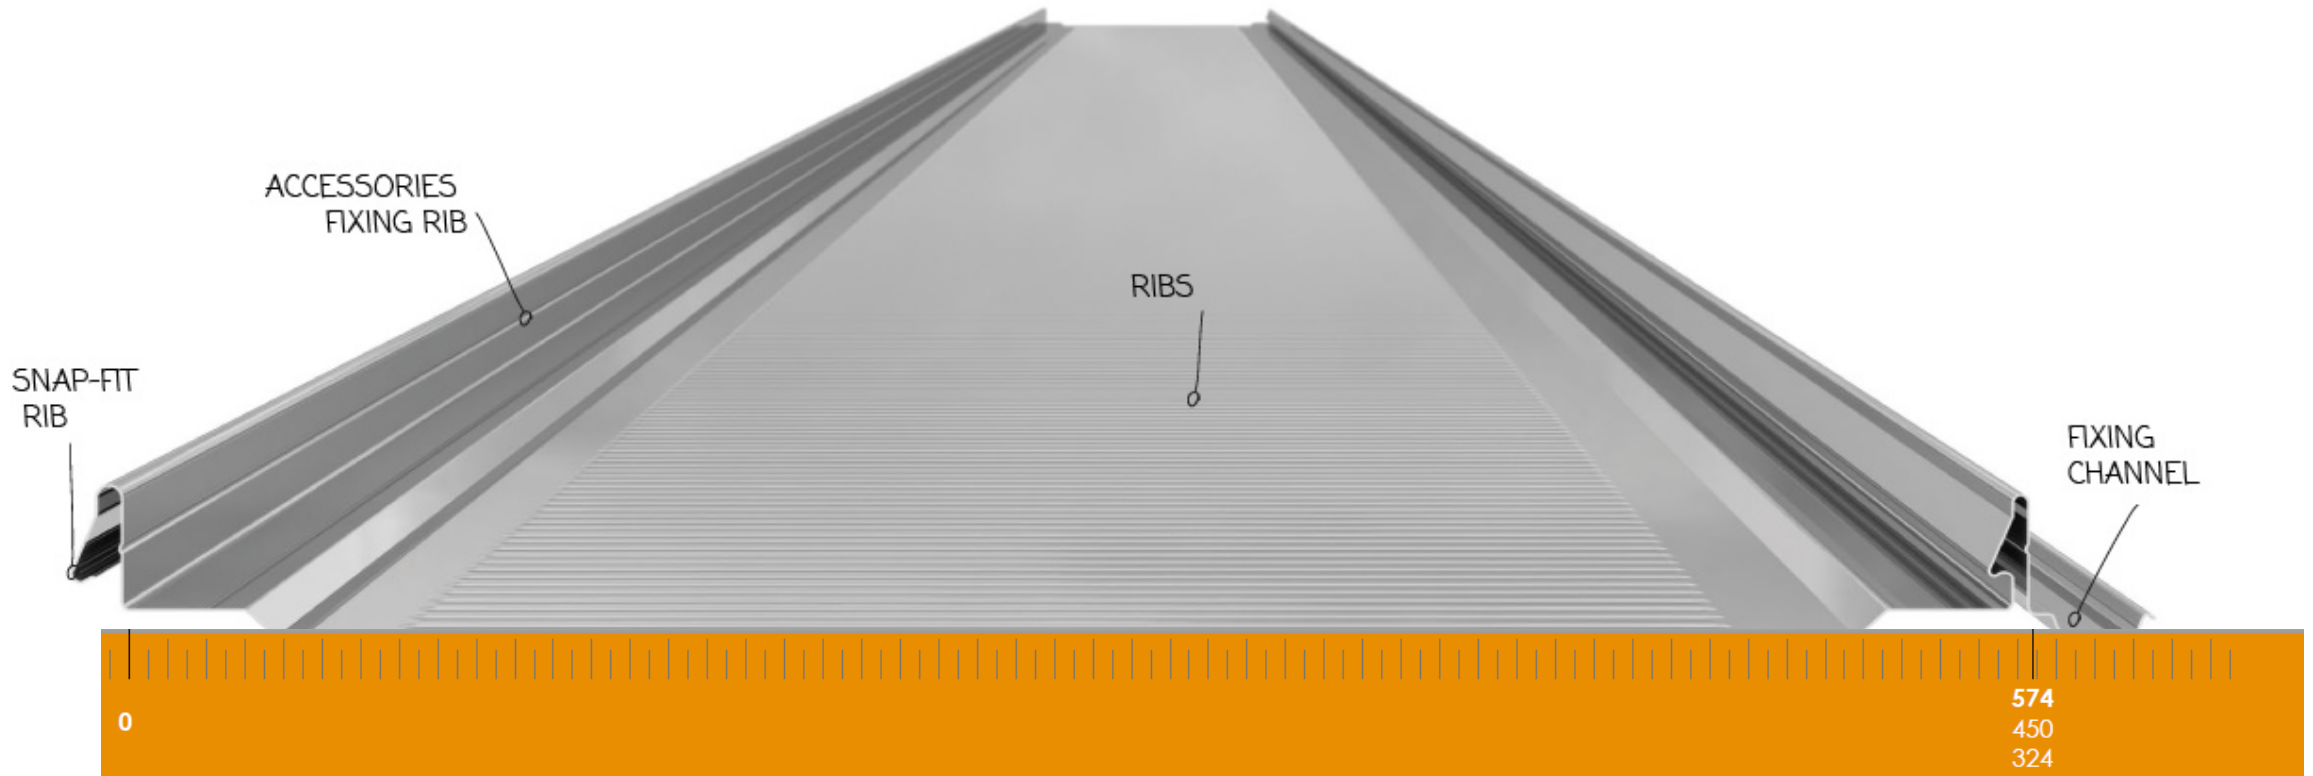

ELYSIUM – Coberturas e fachadas clipadas