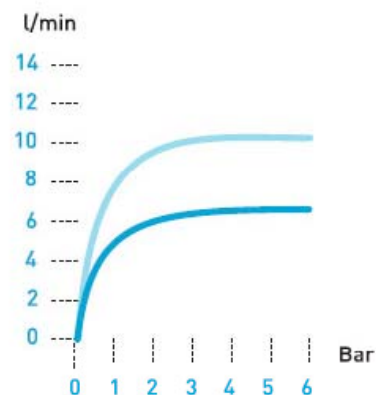

Segurança

- limitador de temperatura a **38°C**

Torneiras com redutores de fluxo

Arejador

Regulador de caudal (ou limitador)

Torneiras com redutores de fluxo

tubeeco

- débito ícone eco lav e bidé
ícone eco water debit basin and bidet mixer
- débito ícone eco base e banheira
ícone eco water debit bath and shower mixer