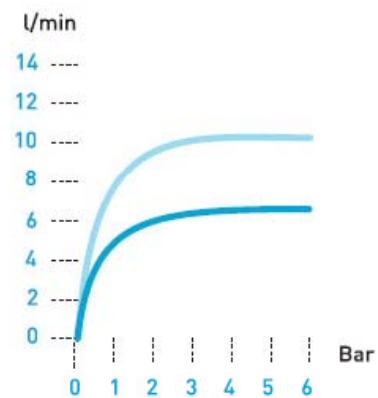

ícone eco

— débito ícone eco lav e bidé
ícone eco water debit basin and bidet mixer

— débito ícone eco base e banheira
ícone eco water debit bath and shower mixer