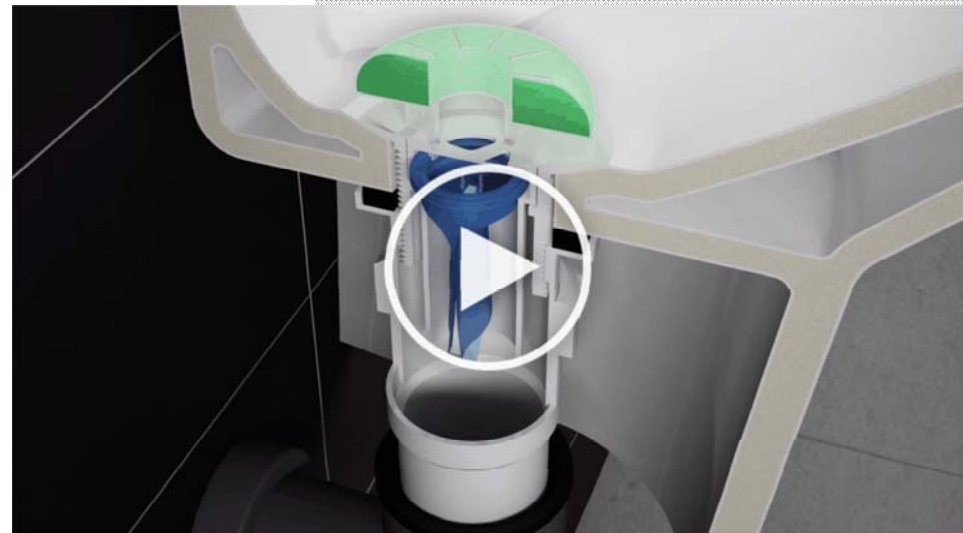

Like

DICAS

A água é bem precioso e a sua utilização carece de bom senso. O **desperdício** é muito e pode **comprometer a existência de água potável** nas gerações futuras.

Modo de funcionamento:

O fluído ao passar pela válvula provoca a abertura instantânea do diafragma vertical, sendo conduzido, sem descarga de água, para a canalização.

O diafragma fecha por vácuo quando o líquido deixa de circular, impedindo o refluxo.

poupança de água

(80.000 e 120.000 litros de água)
utilização média de 3 válvulas/ano

Colunas hidromassagem termostáticas