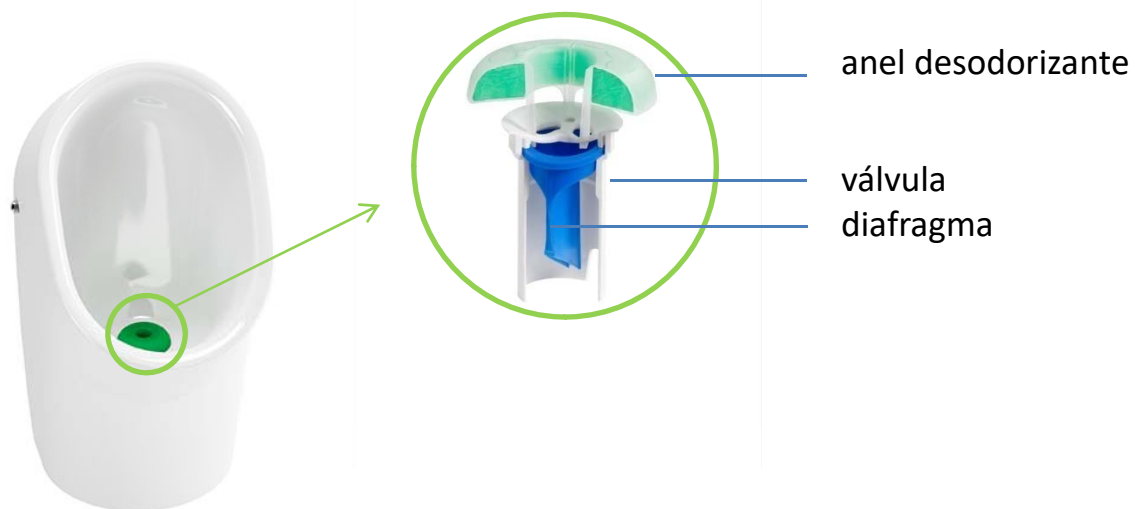

Sistemas de instalação sanitária

SANDDOUBLE
Dupla Descarga 3/6l
ref#. 411023

SIMPLE
ref#. 40561

SANGLOSS
ref#. 41833

453
Dupla Descarga 3/6l
ref#. 453

REPLAY
Dupla Descarga 3/6l
ref#. 40562

SANGLOSS WALL
ref#. 41733

SANSPLACE
Dupla Descarga 3/6l
ref#. 40633

BASIC
ref#. 40261

Torneiras eletrónicas

Torneiras

NEW ÍCONE
ref#. 5264301

NEW ÍCONE
ref#. 5260301

MASTER 40
ref#. 5250301

Urinol sem água

Like

DICAS

A água é bem precioso e a sua utilização carece de bom senso. O **desperdício** é muito e pode **comprometer a existência de água potável** nas gerações futuras.

Modo de funcionamento:

O fluído ao passar pela válvula provoca a abertura instantânea do diafragma vertical, sendo conduzido, sem descarga de água, para a canalização.

O diafragma fecha por vácuo quando o líquido deixa de circular, impedindo o refluxo.

poupança de água

(80.000 e 120.000 litros de água)
utilização média de 3 válvulas/ano

Colunas hidromassagem termostáticas