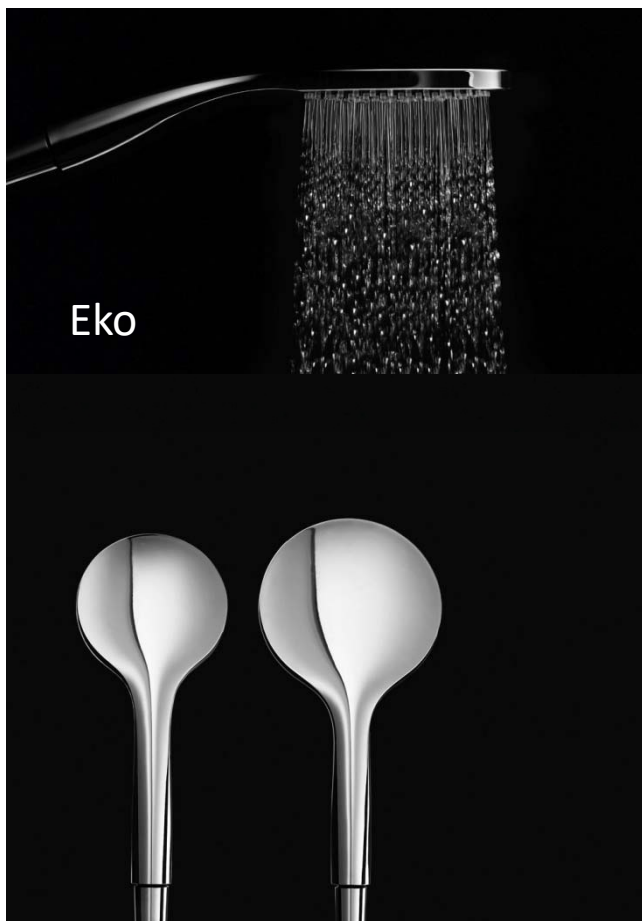

Torneiras temporizadas

Lock

New Ícone

torneiras temporizadas
(desligam-se automaticamente
depois de alguns segundos)

Torneiras eletrônicas

Hera

Basic

**torneiras eletrônicas
com sensores**
(são ativadas exclusivamente
com a ação das mãos).

Chuveiros ecológicos

— chuveiro **eko** | **eko** hand-shower
— chuveiro convencional | normal hand-shower

DICAS

Os chuveiros com redutores de caudal permitem uma poupança superior a 50%, no consumo de água (débito de 10 l/min em vez de 20 l/min a 2,5 Bar)

Main Call

Main Therapy

economia de água

limitador de caudal que permite a poupança de água e energia garantindo conforto no banho

limpeza fácil

deslizar os dedos pelas saídas de água em silicone para remoção dos resíduos de calcário.