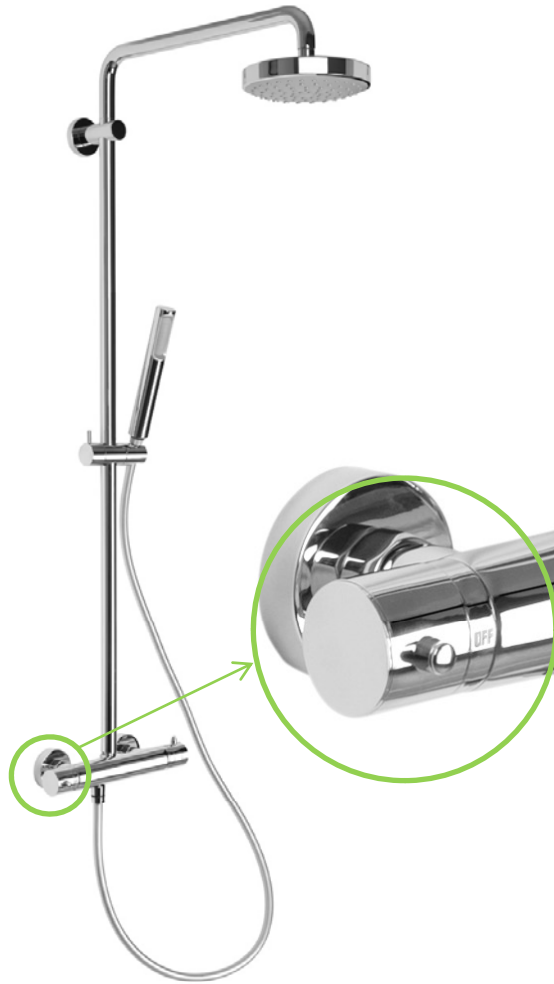

Kits de duche com termostáticas

Torus

VANTAGENS

Poupança

- a temperatura desejada é atingida mais rapidamente do que em qualquer outra torneira

Conforto

- manutenção da temperatura escolhida durante a utilização
- chuveiro de mão com suporte regulável em altura, adaptável à estatura do utilizador
- chuveiro de topo e suporte do chuveiro de mão orientáveis, permitindo a projeção de água em vários ângulos proporcionando uma agradável e confortável experiência de banho.

Segurança

- limitador de temperatura a **38°C**