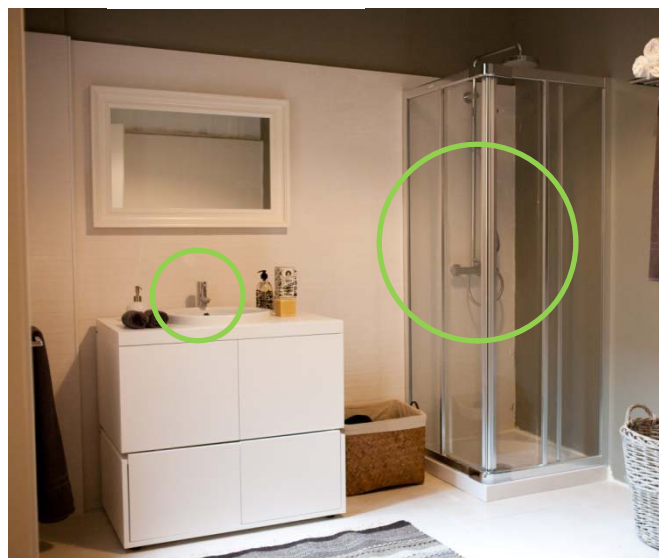

Bombeiros de Barcarena

Local: Oeiras

projeto de solidariedade da SIC Esperança/Sanindusa

torus