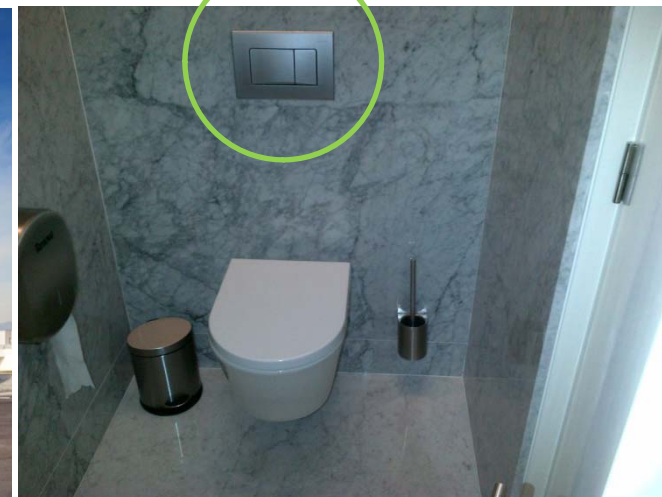

Fotografia: Homegrid, Lda

Data de Conclusão: 2013

Tipo: Habitação Unifamiliar

Gabinete: Homegrid, Lda

Construtor: Ribeiro Escala – Construções, Lda

Água Hotels Mondim de Basto ****

Local: Mondim de Basto

torus

Hotel Minho ****

Local: Vila Nova de Cerveira

sanflush

Hotel Meliã Ria

Local: Aveiro

sanfix

tube eco

Ekuikui I Hotel ****