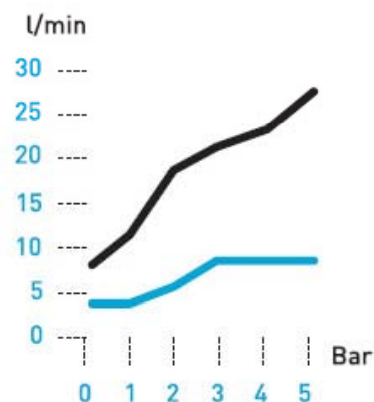

— chuveiro **eko** | **eko** hand-shower
— chuveiro convencional | normal hand-shower