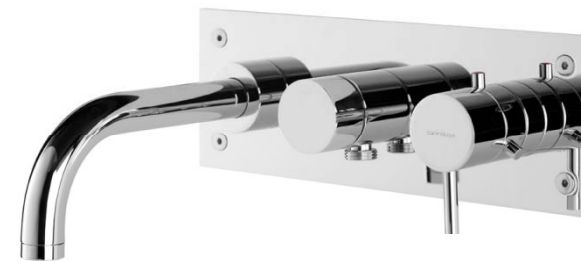

tube encastrar