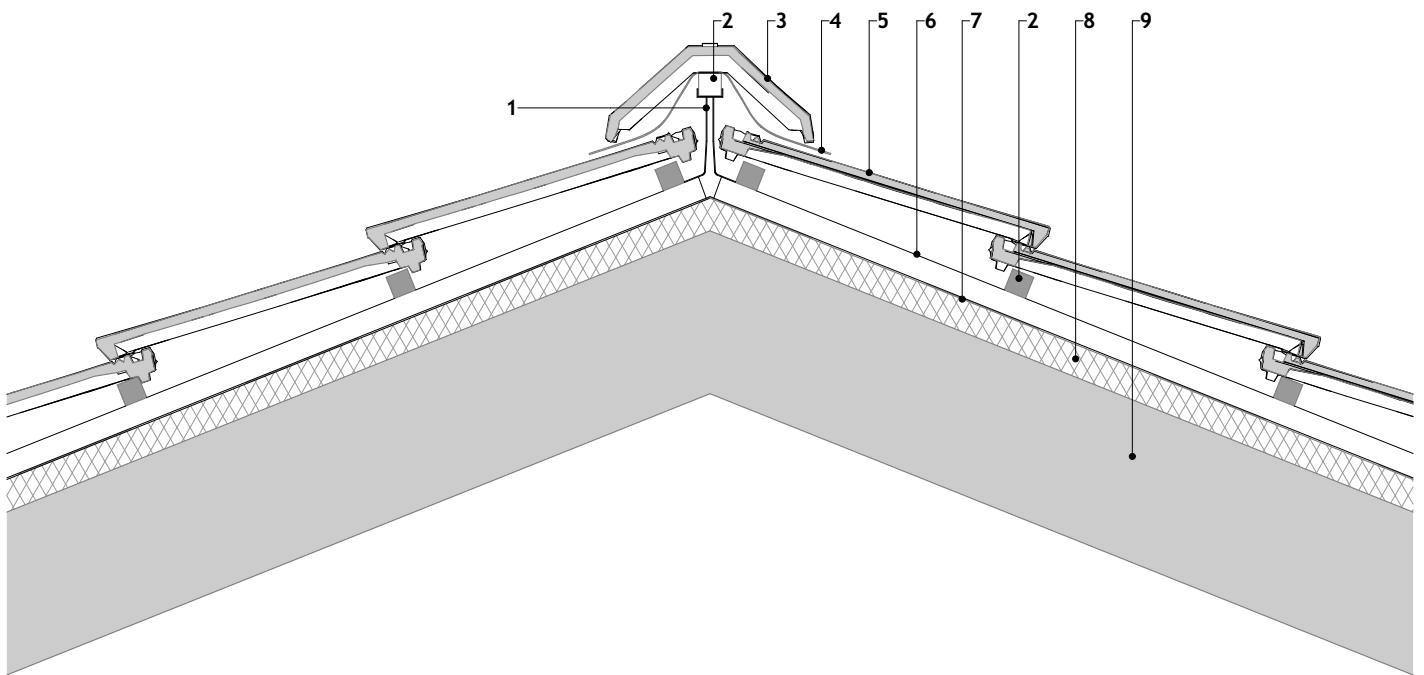

TELHA PLANA - CUMEEIRA A SECO

LEGENDA

1.SUPORE METÁLICO DE CUME 2.RIPA 3.CUME 4.BANDA VENTILADA FIGAROLL PLUS 5.TELHA 6.CONTRA-RIPA 7.FILME IMPERMEÁVEL DIVOROLL MAXIMUM + 2S 8.ISOLAMENTO XPS (OU OUTRO) 9.ESTRUTURA DE SUPORTE (BETÃO OU OUTRA)